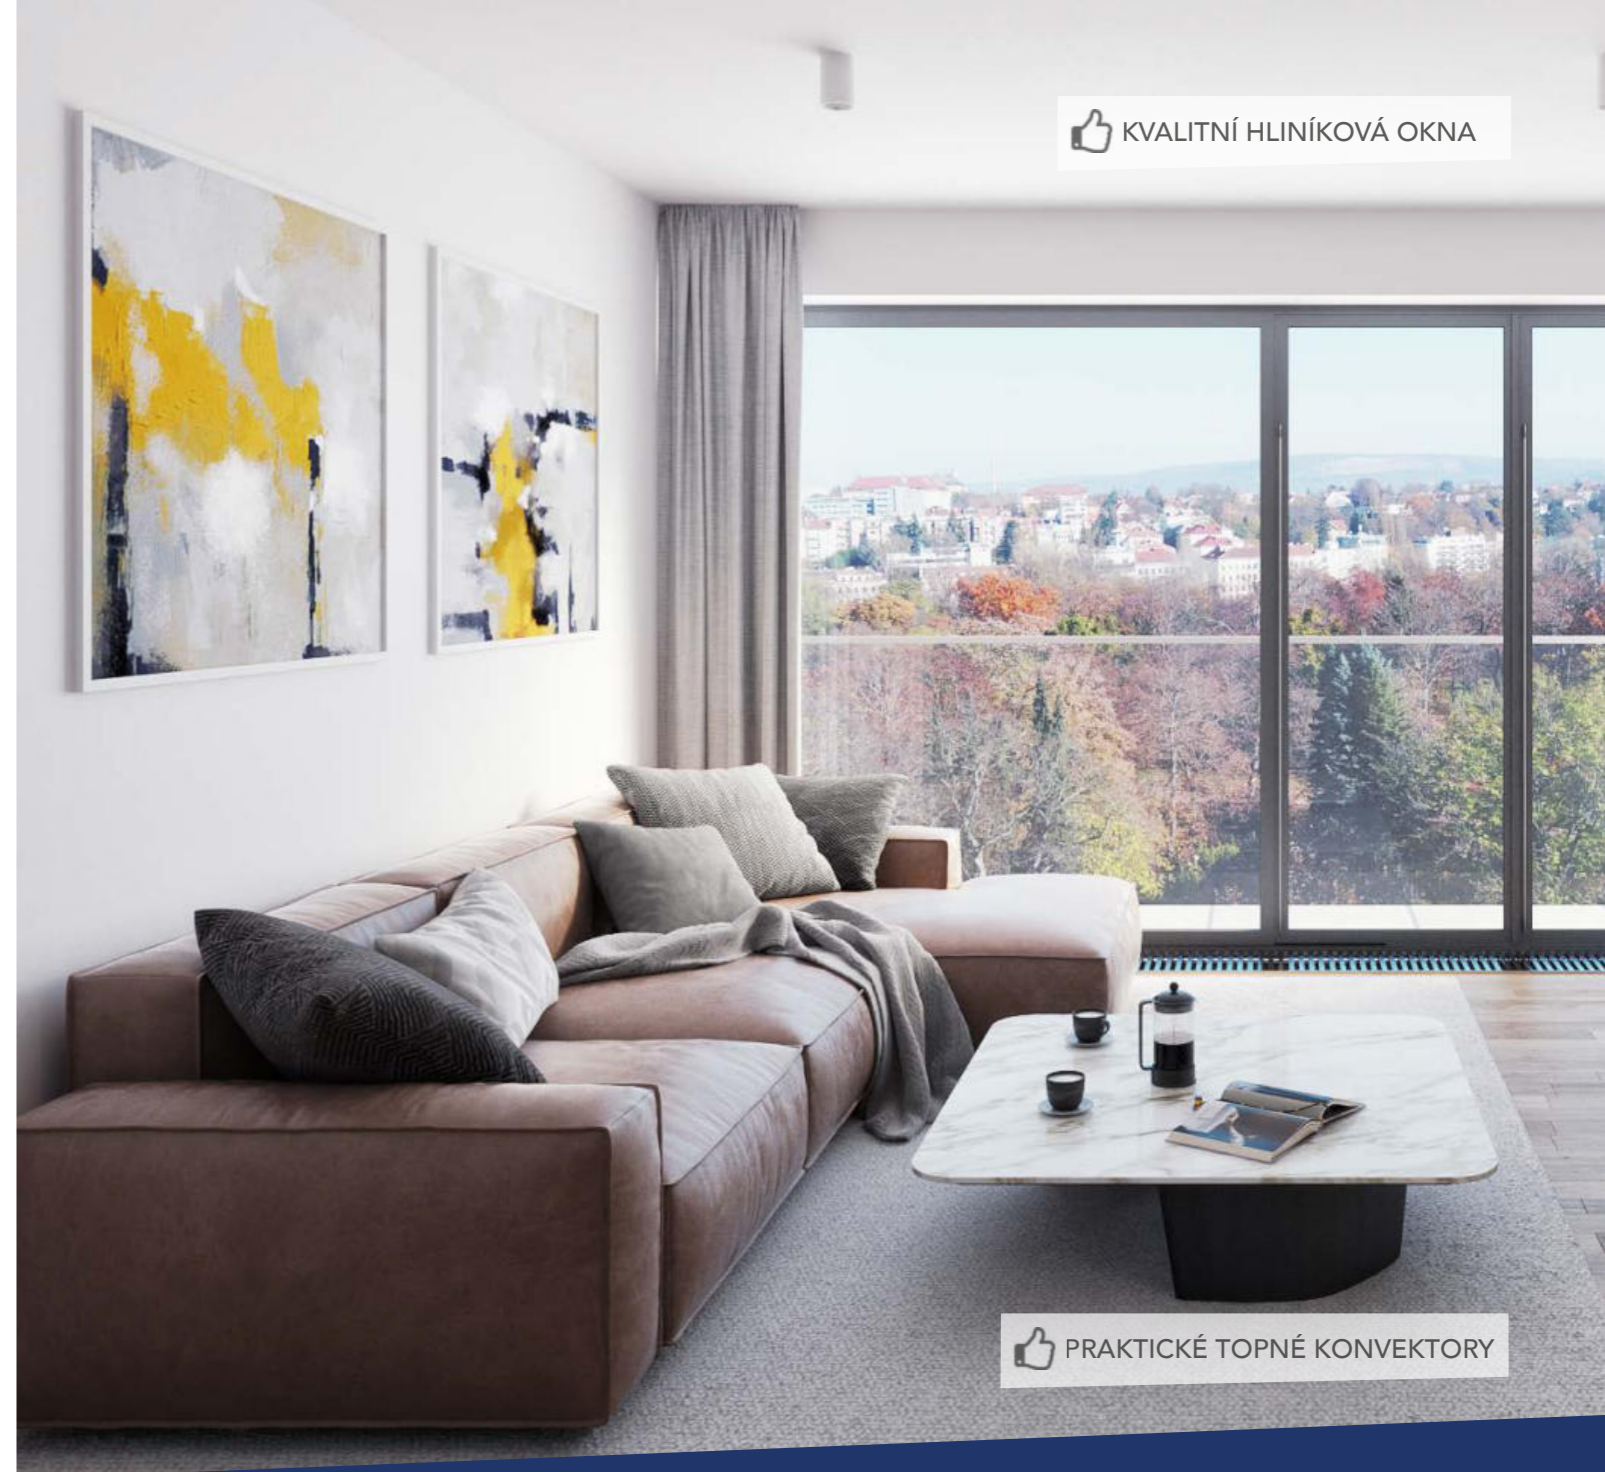

KVALITNÍ HLINÍKOVÁ OKNA